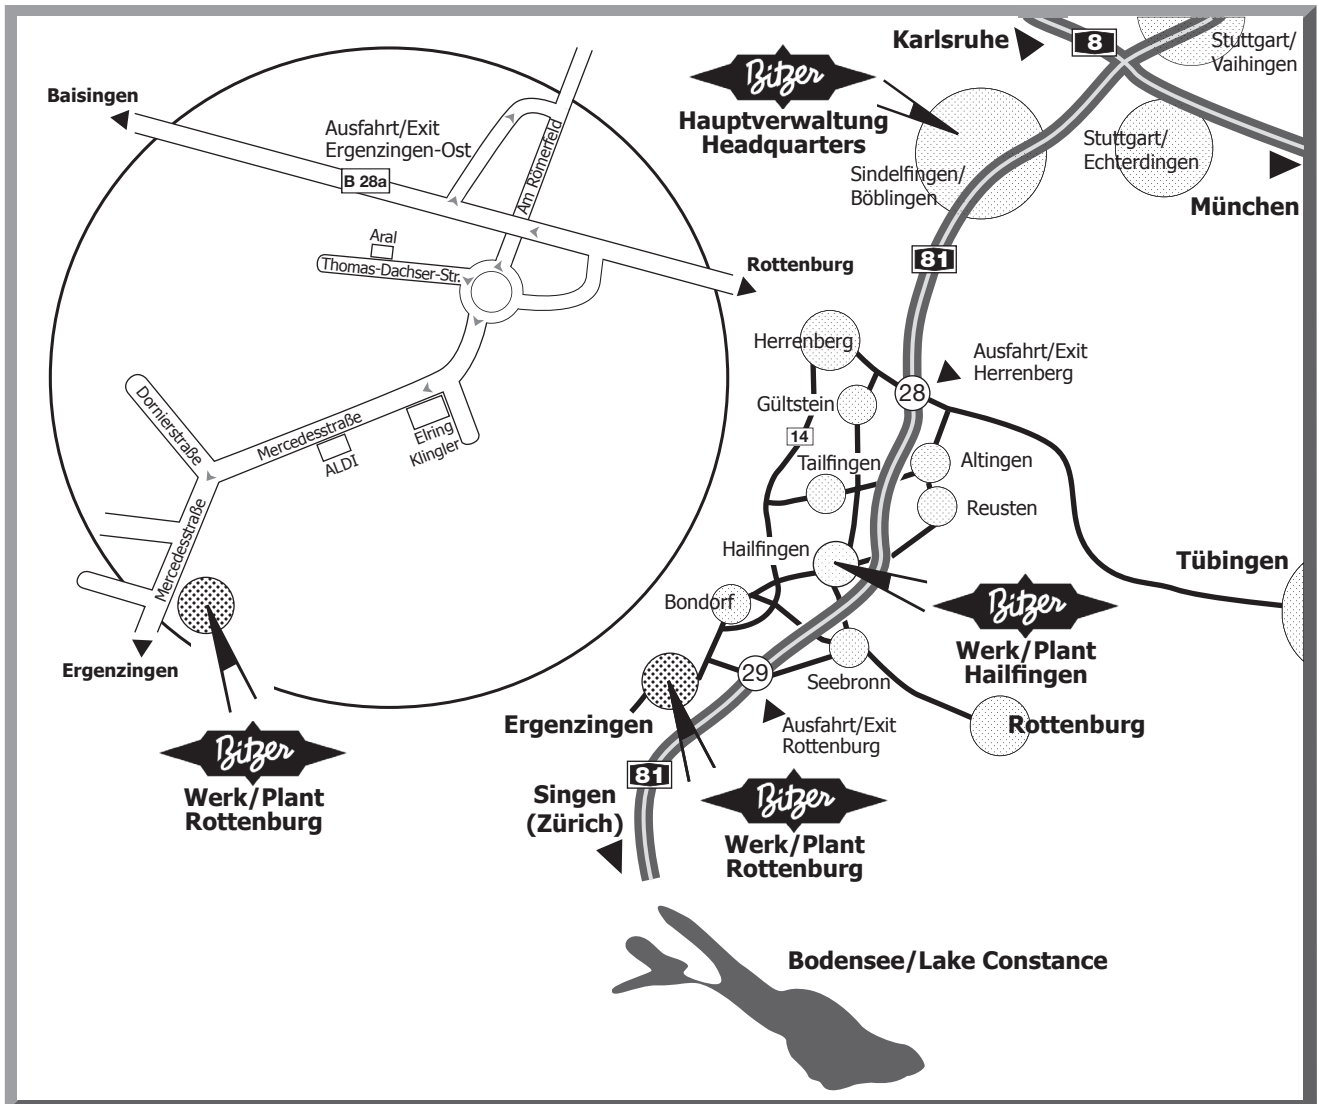

# BITZER Werk/Plant Rottenburg

## Anreise über A 8:

Ab Kreuz Stuttgart (Vaihingen) über die A 81 Richtung Singen bis Ausfahrt 29 Rottenburg. Rechts abbiegen, über B 28a Richtung Ergenzingen (vorbei am Großlager Spedition Betz), danach rechts abbiegen und der Beschilderung Industriegebiet Ergenzingen-Ost folgen.

## Driving direction on the A 8:

At crossing Stuttgart (Vaihingen) turn onto the A 81 towards Singen and exit at Rottenburg (Exit 29). Turn right towards Ergenzingen and follow the B 28a (past the large Spedition Betz warehouse.) Then turn right following the signs for Industriegebiet Ergenzingen-Ost: keep on going towards Ergenzingen-Ost.